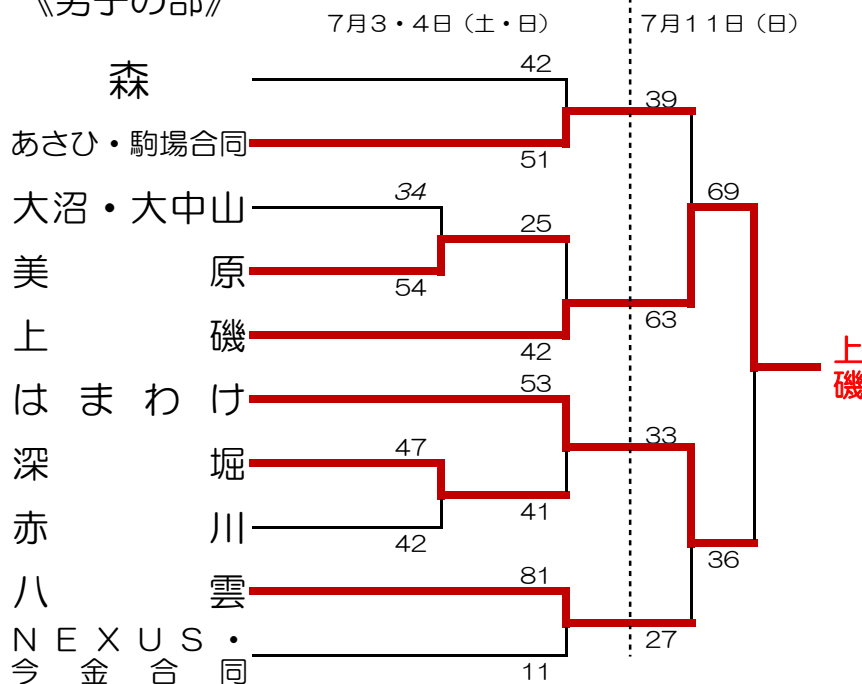

2021年度 第40回 函館地区ミニバスケットボール春季大会
 (兼)第41回 北海道ミニバスケットボールサマーフェスティバル 函館地区予選会

組 み 合 わ せ

会場:北斗市総合体育館・北斗市スポーツセンター

《男子の部》

7月3日(土) A・Bコート使用

総: 北斗市総合体育館

7月4日(土) 11日(日)

ス: 北斗市スポーツセンター