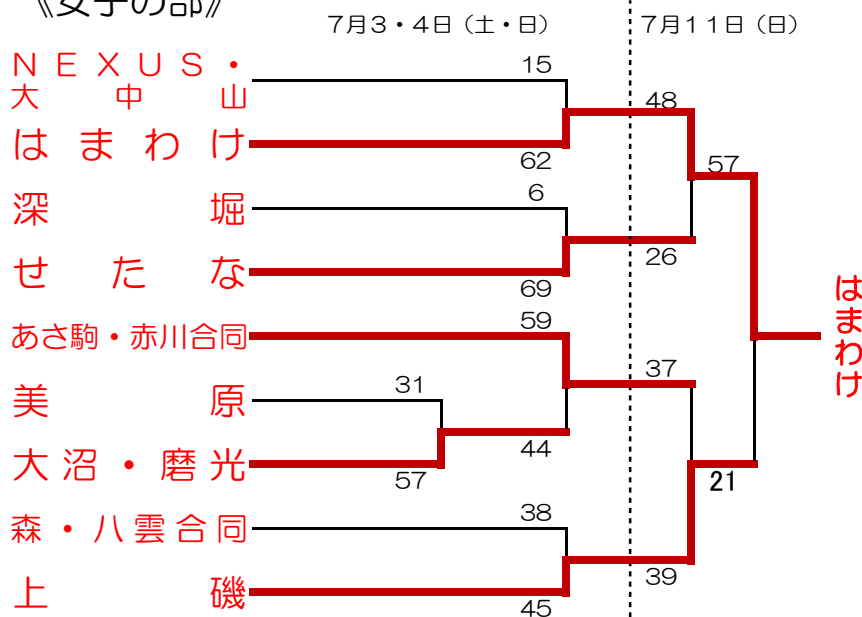

《女子の部》

※各体育館朝の開場時間は9:00です。

はまわけ