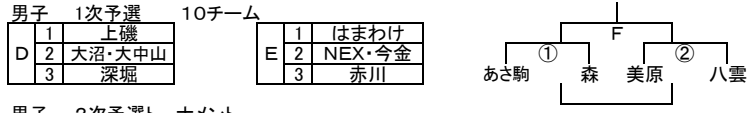

秋季大会 組み合わせ

- 大会期日
令和3年11月13日(土)、14日(日)、20日(土)、21日(日)
- 大会会場
11月13日(土)、14日(日)、20日(土)、21日(日)
北斗市総合体育館
- 参加予定チーム
女子10チーム(はま、今、森八、上、NEX大、深、せ、大磨、美、あ駒赤)
※女子今金はオープン参加
男子10チーム(八、大沼山、上、深、美、あ駒、江上、赤川、森、はま)
- 試合組み合わせ
※リーグ戦、トーナメント戦では、勝敗がつくまで延長を行う。
※勝敗数が同じときの順位決定は当該チームのゴールアベレージ(総得点÷総失点)で判断する。

※2次予選トーナメントの1位、2位の箇所は、6日(土)北斗市総合体育館⑥試合が終わり次第、部会長、競技委員の責任の下、公開で抽選を行い、当日中に各チームへ連絡をする。

※2次予選トーナメントの1位、2位の箇所は、7日(日)北斗市総合体育館⑥試合が終わり次第、部会長、競技委員の責任の下、公開で抽選を行い、当日中に各チームへ連絡をする。

5. 試合日程

【11月13日(土)・・・1次予選】女子

	北斗市総合体育館A	TO	北斗市総合体育館B	TO
①	女 はまわけ	— 今金 上磯	女 せたな	— 大沼・磨光 美原
②	女 上磯	— NEX・大中山 今金	女 美原	— あさ駒・赤川 せたな
③	女 森・八雲	— はまわけ NEX・大中山	女	—
④	女 深堀	— 上磯 はまわけ	女 C①負	— C②負 C①勝
⑤	女 今金	— 森・八雲 深堀	女 C①勝	— C②勝 C①負C②負
⑥	女 NEX・大中山	— 深堀 森・八雲	女	—