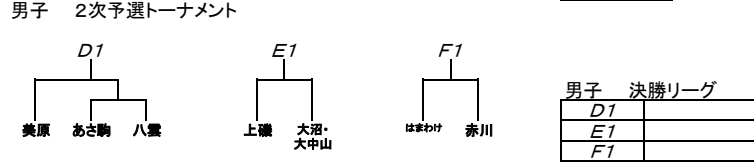

秋季大会 組み合わせ

- 大会期日
令和3年11月13日(土)、14日(日)、20日(土)、21日(日)
- 大会会場
11月13日(土)、14日(日)、20日(土)、21日(日)
北斗市総合体育館
- 参加予定チーム
女子10チーム(はま、今、森八、上、NEX大、深、せ、大磨、美、あ駒赤)
※女子今金はオープン参加
男子10チーム(八、大沼山、上、深、美、あ駒、江上、赤川、森、はま)
- 試合組み合わせ
※リーグ戦、トーナメント戦では、勝敗がつくまで延長を行う。
※勝敗数が同じときの順位決定は当該チームのゴールアベレージ(総得点÷総失点)で判断する。

※2次予選トーナメントの1位、2位の箇所は、6日(土)北斗市総合体育館⑥試合が終わり次第、部会長、競技委員の責任の下、公開で抽選を行い、当日中に各チームへ連絡をする。

※2次予選トーナメントの1位、2位の箇所は、7日(日)北斗市総合体育館⑥試合が終わり次第、部会長、競技委員の責任の下、公開で抽選を行い、当日中に各チームへ連絡をする。

5. 試合日程

【11月13日(土)・・・1次予選】女子

	北斗市総合体育館A	TO	北斗市総合体育館B	TO
①	女 はまわけ	— 今金 上磯	女 せたな	— 大沼・磨光 美原
②	女 上磯	— NEX・大中山 今金	女 美原	— あさ駒・赤川 せたな
③	女 森・八雲	— はまわけ NEX・大中山	女	—
④	女 深堀	— 上磯 はまわけ	女 C①負	— C②負 C①勝
⑤	女 今金	— 森・八雲 深堀	女 C①勝	— C②勝 C①負C②負
⑥	女 NEX・大中山	— 深堀 森・八雲	女	—