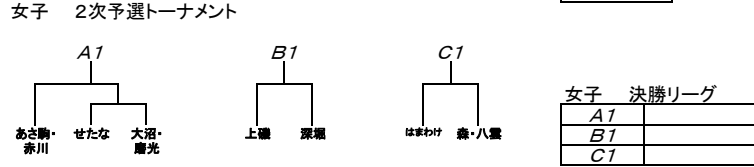

秋季大会 組み合わせ

- 大会期日
令和3年11月13日(土)、14日(日)、20日(土)、21日(日)
- 大会会場
11月13日(土)、14日(日)、20日(土)、21日(日)
北斗市総合体育館
- 参加予定チーム
女子10チーム(はま、今、森八、上、NEX大、深、せ、大磨、美、あ駒赤)
※女子今金はオープン参加
男子10チーム(八、大沼山、上、深、美、あ駒、江上、赤川、森、はま)
- 試合組み合わせ
※リーグ戦、トーナメント戦では、勝敗がつくまで延長を行う。
※勝敗数が同じときの順位決定は当該チームのゴールアベレージ(総得点÷総失点)で判断する。

※2次予選トーナメントの1位、2位の箇所は、6日(土)北斗市総合体育館⑥試合が終わり次第、部会長、競技委員の責任の下、公開で抽選を行い、当日中に各チームへ連絡をする。

※2次予選トーナメントの1位、2位の箇所は、7日(日)北斗市総合体育館⑥試合が終わり次第、部会長、競技委員の責任の下、公開で抽選を行い、当日中に各チームへ連絡をする。

5. 試合日程

【11月13日(土)・・・1次予選】女子

	北斗市総合体育館A	TO	北斗市総合体育館B	TO
①	女 はまわけ	— 今金 上磯	女 せたな	— 大沼・磨光 美原
②	女 上磯	— NEX・大中山 今金	女 美原	— あさ駒・赤川 せたな
③	女 森・八雲	— はまわけ NEX・大中山	女	—
④	女 深堀	— 上磯 はまわけ	女 C①負	— C②負 C①勝
⑤	女 今金	— 森・八雲 深堀	女 C①勝	— C②勝 C①負C②負
⑥	女 NEX・大中山	— 深堀 森・八雲	女	—