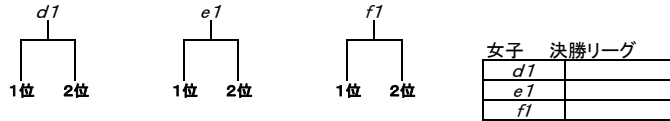

春季大会 組み合わせ

- 大会期日
令和4年6月18日(土)、19日(日)、25日(土)、26日(日)
- 大会会場
6月18日(土)、19日(日) 北斗市総合体育館
、25日(土) 北斗市スポーツセンター、26日(日) 森町民体育館

- 参加予定チーム
男子10チーム(深、上、美、森、大沼、八雲、はま、あ駒、N今大、赤)
女子9チーム(美、大沼磨、せたな、森、N今大、深、はま、あ駒赤、上)
合同チーム(男子:あさひ・駒場、NEXUS・今金・大中山) 女子:大沼・磨光、NEXUS・今金・大中山、あさ駒・赤川

- 試合組み合わせ
※リーグ戦、トーナメント戦では、勝敗がつくまで延長を行う。
※勝敗数が同じときの順位決定は当該チームのゴールアベレージ(総得点÷総失点)で判断する。

男子 2次予選トーナメント

※2次予選トーナメントの1位、2位の箇所は、18日(土)北斗市総合体育館⑤試合が終わり次第、部会長、競技委員の責任の下、大会本部で公開抽選を行う。また、当日中に各チームへ連絡をする。

女子 2次予選トーナメント

※2次予選トーナメントの1位、2位の箇所は、19日(日)北斗市総合体育館⑥試合が終わり次第、部会長、競技委員の責任の下、大会本部で公開抽選を行う。また、当日中に各チームへ連絡をする。

5. 試合日程

【6月18日(土)・・・1次予選】 男子

北斗市総合体育館A			TO・MC	北斗市総合体育館B			TO・MC			
①	男	深堀	—	上磯	あさ駒	男	森	—	大沼	赤川
②	男	はまわけ	—	あさ駒	深堀	男	N今大	—	赤川	森
③	男	上磯	—	美原	はまわけ	男	大沼	—	八雲	N今大
④	男	C(1)勝	—	C(2)勝	上磯	男	C(1)負	—	C(2)負	大沼
⑤	男	美原	—	深堀	C(1)勝C(2)勝	男	八雲	—	森	C(1)負C(2)負
⑥						男				