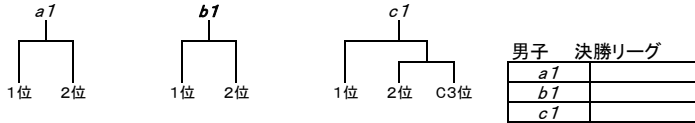

春季大会 組み合わせ

- 大会期日
令和4年6月18日(土)、19日(日)、25日(土)、26日(日)
- 大会会場
6月18日(土)、19日(日) 北斗市総合体育館
、25日(土) 北斗市スポーツセンター、26日(日) 森町民体育館

- 参加予定チーム
男子10チーム(深、上、美、森、大沼、八雲、はま、あ駒、N今大、赤)
女子9チーム(美、大沼磨、せたな、森、N今大、深、はま、あ駒赤、上)
合同チーム(男子:あさひ・駒場、NEXUS・今金・大中山) 女子:大沼・磨光、NEXUS・今金・大中山、あさ駒・赤川

- 試合組み合わせ
※リーグ戦、トーナメント戦では、勝敗がつくまで延長を行う。
※勝敗数が同じときの順位決定は当該チームのゴールアベレージ(総得点÷総失点)で判断する。

男子 2次予選トーナメント

※2次予選トーナメントの1位、2位の箇所は、18日(土)北斗市総合体育館⑤試合が終わり次第、部会長、競技委員の責任の下、大会本部で公開抽選を行う。また、当日中に各チームへ連絡をする。

女子 2次予選トーナメント

※2次予選トーナメントの1位、2位の箇所は、19日(日)北斗市総合体育館⑥試合が終わり次第、部会長、競技委員の責任の下、大会本部で公開抽選を行う。また、当日中に各チームへ連絡をする。

5. 試合日程

【6月18日(土)・・・1次予選】 男子

北斗市総合体育館A			TO・MC	北斗市総合体育館B			TO・MC			
①	男	深堀	—	上磯	あさ駒	男	森	—	大沼	赤川
②	男	はまわけ	—	あさ駒	深堀	男	N今大	—	赤川	森
③	男	上磯	—	美原	はまわけ	男	大沼	—	八雲	N今大
④	男	C(1)勝	—	C(2)勝	上磯	男	C(1)負	—	C(2)負	大沼
⑤	男	美原	—	深堀	C(1)勝C(2)勝	男	八雲	—	森	C(1)負C(2)負
⑥						男				