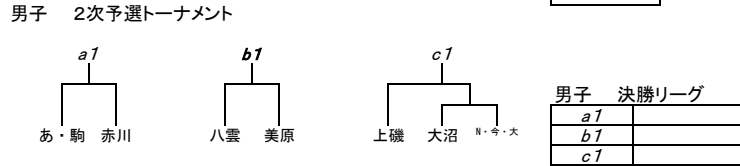

春季大会 組み合わせ

- 大会期日
令和4年6月18日(土)、19日(日)、25日(土)、26日(日)
- 大会会場
6月18日(土)、19日(日) 北斗市総合体育館
、25日(土) 北斗市スポーツセンター、26日(日) 森町民体育館

- 参加予定チーム
男子10チーム(深、上、美、森、大沼、八雲、はま、あ駒、N今大、赤)
女子9チーム(美、大沼磨、せたな、森、N今大、深、はま、あ駒赤、上)
合同チーム(男子:あさひ・駒場、NEXUS・今金・大中山) 女子:大沼・磨光、NEXUS・今金・大中山、あさ駒・赤川

- 試合組み合わせ
※リーグ戦、トーナメント戦では、勝敗がつくまで延長を行う。
※勝敗数が同じときの順位決定は当該チームのゴールアベレージ(総得点÷総失点)で判断する。

※2次予選トーナメントの1位、2位の箇所は、18日(土)北斗市総合体育館⑤試合が終わり次第、部会長、競技委員の責任の下、大会本部で公開抽選を行う。また、当日中に各チームへ連絡をする。

* はまわけ棄権

※2次予選トーナメントの1位、2位の箇所は、19日(日)北斗市総合体育館⑥試合が終わり次第、部会長、競技委員の責任の下、大会本部で公開抽選を行う。また、当日中に各チームへ連絡をする。