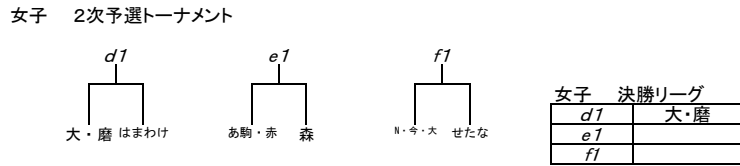

春季大会 組み合わせ

- 大会期日
令和4年6月18日(土)、19日(日)、25日(土)、26日(日)
- 大会会場
6月18日(土)、19日(日) 北斗市総合体育館
、25日(土) 北斗市スポーツセンター、26日(日) 森町民体育館

- 参加予定チーム
男子10チーム(深、上、美、森、大沼、八雲、はま、あ駒、N今大、赤)
女子9チーム(美、大沼磨、せたな、森、N今大、深、はま、あ駒赤、上)
合同チーム(男子:あさひ・駒場、NEXUS・今金・大中山) 女子:大沼・磨光、NEXUS・今金・大中山、あさ駒・赤川

- 試合組み合わせ
※リーグ戦、トーナメント戦では、勝敗がつくまで延長を行う。
※勝敗数が同じときの順位決定は当該チームのゴールアベレージ(総得点÷総失点)で判断する。

※2次予選トーナメントの1位、2位の箇所は、18日(土)北斗市総合体育館⑤試合が終わり次第、部会長、競技委員の責任の下、大会本部で公開抽選を行う。また、当日中に各チームへ連絡をする。

* はまわけ棄権

※2次予選トーナメントの1位、2位の箇所は、19日(日)北斗市総合体育館⑥試合が終わり次第、部会長、競技委員の責任の下、大会本部で公開抽選を行う。また、当日中に各チームへ連絡をする。