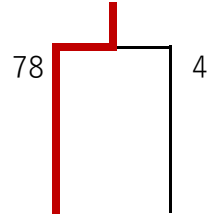

1位 N・今・大 2位 森 *深堀オープン

順位	F	はまわけ	あさ駒 赤川	上磯
2	はまわけ		27×58	36○26
1	あさ駒 赤川	58○27		58○34
3	上磯	26×36	34×58	

1位 あ・赤 2位 はまわけ

女子 2次予選

d1 大・磨

大・磨 はまわけ

e1 あ駒・赤

あ駒・赤 森