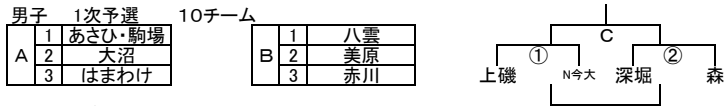

秋季大会 組み合わせ(11.16版)

- 大会期日
令和4年11月19日(土)、23日(水)、12月3日(土)、4日(日)
- 大会会場
11月19-23日(北斗市総合体育館)26日(あさひ小学校)
12月3日(北斗市総合体育館)4日(北斗市スポーツセンター)

- 参加予定チーム
男子10チーム(あ駒、大沼、はま、八雲、美、赤、上、N今大、深、森)
女子9チーム(あ駒赤、深、N今大、大沼磨、美、上、せたな、はま、森)
合同チーム(男子:あさひ・駒場、NEXUS・今金・大中山) 女子:大沼・磨光、NEXUS・今金・大中山、あさ駒・赤川

- 試合組み合わせ
※リーグ戦、トーナメント戦では、勝敗がつくまで延長を行う。
※勝敗数が同じときの順位決定は当該チームのゴールアベレージ(総得点÷総失点)で判断する。

男子 2次予選トーナメント

※2次予選トーナメントの1位、2位の箇所は、23日(水)北斗市総合体育館⑤試合が終わり次第、部会長、競技委員の責任の下、大会本部で公開抽選を行う。また、当日中に各チームへ連絡をする。

女子 2次予選トーナメント