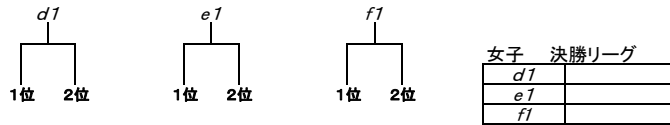

秋季大会 組み合わせ(11.16版)

- 大会期日
令和4年11月19日(土)、23日(水)、12月3日(土)、4日(日)
- 大会会場
11月19-23日(北斗市総合体育館)26日(あさひ小学校)
12月3日(北斗市総合体育館)4日(北斗市スポーツセンター)

- 参加予定チーム
男子10チーム(あ駒、大沼、はま、八雲、美、赤、上、N今大、深、森)
女子9チーム(あ駒赤、深、N今大、大沼磨、美、上、せたな、はま、森)
合同チーム(男子:あさひ・駒場、NEXUS・今金・大中山) 女子:大沼・磨光、NEXUS・今金・大中山、あさ駒・赤川

- 試合組み合わせ
※リーグ戦、トーナメント戦では、勝敗がつくまで延長を行う。
※勝敗数が同じときの順位決定は当該チームのゴールアベレージ(総得点÷総失点)で判断する。

男子 2次予選トーナメント

※2次予選トーナメントの1位、2位の箇所は、23日(水)北斗市総合体育館⑤試合が終わり次第、部会長、競技委員の責任の下、大会本部で公開抽選を行う。また、当日中に各チームへ連絡をする。

女子 2次予選トーナメント

※2次予選トーナメントの1位、2位の箇所は、19日(土)北斗市総合体育館⑥試合が終わり次第、部会長、競技委員の責任の下、大会本部で公開抽選を行う。また、当日中に各チームへ連絡をする。

5. 試合日程

【11月19日(土)・・・1次予選】女子

北斗市総合体育館A			TO・MC	北斗市総合体育館B			TO・MC			
①	女	あ駒赤	—	深堀	せたな	女	大沼・磨光	—	美原	上磯
②	女	せたな	—	はまわけ	美原	女				
③	女	深堀	—	N今大	あ駒赤	女	美原	—	上磯	大沼・磨光
④	女	はまわけ	—	森	深堀	女				
⑤	女	N今大	—	あ駒赤	はまわけ	女	上磯	—	大沼・磨光	森
⑥	女	森	—	せたな	N今大	女				