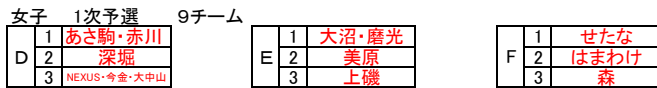

秋季大会 組み合わせ(11.16版)

- 大会期日
令和4年11月19日(土)、23日(水)、12月3日(土)、4日(日)
- 大会会場
11月19-23日(北斗市総合体育館)26日(あさひ小学校)
12月3日(北斗市総合体育館)4日(北斗市スポーツセンター)

- 参加予定チーム
男子10チーム(あ駒、大沼、はま、八雲、美、赤、上、N今大、深、森)
女子9チーム(あ駒赤、深、N今大、大沼磨、美、上、せたな、はま、森)
合同チーム(男子:あさひ・駒場、NEXUS・今金・大中山) 女子:大沼・磨光、NEXUS・今金・大中山、あさ駒・赤川

- 試合組み合わせ
※リーグ戦、トーナメント戦では、勝敗がつくまで延長を行う。
※勝敗数が同じときの順位決定は当該チームのゴールアベレージ(総得点÷総失点)で判断する。

男子 2次予選トーナメント

※2次予選トーナメントの1位、2位の箇所は、23日(水)北斗市総合体育館⑤試合が終わり次第、部会長、競技委員の責任の下、大会本部で公開抽選を行う。また、当日中に各チームへ連絡をする。

女子 2次予選トーナメント

※2次予選トーナメントの1位、2位の箇所は、19日(土)北斗市総合体育館⑥試合が終わり次第、部会長、競技委員の責任の下、大会本部で公開抽選を行う。また、当日中に各チームへ連絡をする。

5. 試合日程

【11月19日(土)・・・1次予選】女子

北斗市総合体育館A			TO・MC	北斗市総合体育館B			TO・MC			
①	女	あ駒赤	—	深堀	せたな	女	大沼・磨光	—	美原	上磯
②	女	せたな	—	はまわけ	美原	女				
③	女	深堀	—	N今大	あ駒赤	女	美原	—	上磯	大沼・磨光
④	女	はまわけ	—	森	深堀	女				
⑤	女	N今大	—	あ駒赤	はまわけ	女	上磯	—	大沼・磨光	森
⑥	女	森	—	せたな	N今大	女				