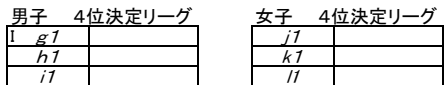

秋季大会 組み合わせ(11.16版)

- 大会期日
令和4年11月19日(土)、23日(水)、12月3日(土)、4日(日)
- 大会会場
11月19-23日(北斗市総合体育館)26日(あさひ小学校)
12月3日(北斗市総合体育館)4日(北斗市スポーツセンター)

- 参加予定チーム
男子10チーム(あ駒、大沼、はま、八雲、美、赤、上、N今大、深、森)
女子9チーム(あ駒赤、深、N今大、大沼磨、美、上、せたな、はま、森)
合同チーム(男子:あさひ・駒場、NEXUS・今金・大中山) 女子:大沼・磨光、NEXUS・今金・大中山、あさ駒・赤川

- 試合組み合わせ
※リーグ戦、トーナメント戦では、勝敗がつくまで延長を行う。
※勝敗数が同じときの順位決定は当該チームのゴールアベレージ(総得点÷総失点)で判断する。

男子 2次予選トーナメント

※2次予選トーナメントの1位、2位の箇所は、23日(水)北斗市総合体育館⑤試合が終わり次第、部会長、競技委員の責任の下、大会本部で公開抽選を行う。また、当日中に各チームへ連絡をする。

女子 2次予選トーナメント

※2次予選トーナメントの1位、2位の箇所は、19日(土)北斗市総合体育館⑥試合が終わり次第、部会長、競技委員の責任の下、大会本部で公開抽選を行う。また、当日中に各チームへ連絡をする。

5. 試合日程

【11月19日(土)・・・1次予選】女子

北斗市総合体育館A			TO・MC	北斗市総合体育館B			TO・MC			
①	女	あ駒赤	—	深堀	せたな	女	大沼・磨光	—	美原	上磯
②	女	せたな	—	はまわけ	美原	女				
③	女	深堀	—	N今大	あ駒赤	女	美原	—	上磯	大沼・磨光
④	女	はまわけ	—	森	深堀	女				
⑤	女	N今大	—	あ駒赤	はまわけ	女	上磯	—	大沼・磨光	森
⑥	女	森	—	せたな	N今大	女				