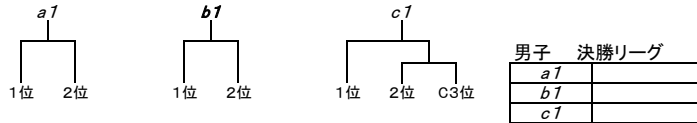

秋季大会 組み合わせ(11.16版)

- 大会期日
令和4年11月19日(土)、23日(水)、12月3日(土)、4日(日)
- 大会会場
11月19-23日(北斗市総合体育館)26日(あさひ小学校)
12月3日(北斗市総合体育館)4日(北斗市スポーツセンター)

- 参加予定チーム
男子10チーム(あ駒、大沼、はま、八雲、美、赤、上、N今大、深、森)
女子9チーム(あ駒赤、深、N今大、大沼磨、美、上、せたな、はま、森)
合同チーム(男子:あさひ・駒場、NEXUS・今金・大中山) 女子:大沼・磨光、NEXUS・今金・大中山、あさ駒・赤川

- 試合組み合わせ
※リーグ戦、トーナメント戦では、勝敗がつくまで延長を行う。
※勝敗数が同じときの順位決定は当該チームのゴールアベレージ(総得点÷総失点)で判断する。

男子 2次予選トーナメント

※2次予選トーナメントの1位、2位の箇所は、23日(水)北斗市総合体育館⑤試合が終わり次第、部会長、競技委員の責任の下、大会本部で公開抽選を行う。また、当日中に各チームへ連絡をする。

女子 2次予選トーナメント