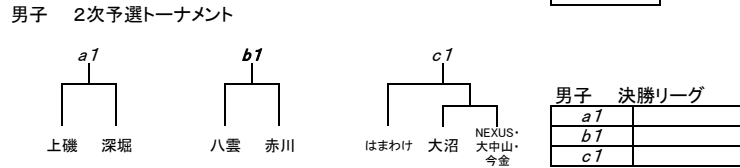

秋季大会 組み合わせ

- 大会期日
令和4年11月19日(土)、23日(水)、12月3日(土)、4日(日)
- 大会会場
11月19-23日(北斗市総合体育館)26日(あさひ小学校)
12月3日(北斗市総合体育館)4日(北斗市スポーツセンター)

- 参加予定チーム
男子10チーム(あ駒、大沼、はま、八雲、美、赤、上、N今大、深、森)
女子9チーム(あ駒赤、深、N今大、大沼磨、美、上、せたな、はま、森)
合同チーム(男子:あさひ・駒場、NEXUS・今金・大中山) 女子:大沼・磨光、NEXUS・今金・大中山、あさ駒・赤川

- 試合組み合わせ
※リーグ戦、トーナメント戦では、勝敗がつくまで延長を行う。
※勝敗数が同じときの順位決定は当該チームのゴールアベレージ(総得点÷総失点)で判断する。

※2次予選トーナメントの1位、2位の箇所は、23日(水)北斗市総合体育館⑤試合が終わり次第、部会長、競技委員の責任の下、大会本部で公開抽選を行う。また、当日中に各チームへ連絡をする。

※2次予選トーナメントの1位、2位の箇所は、19日(土)北斗市総合体育館⑥試合が終わり次第、部会長、競技委員の責任の下、大会本部で公開抽選を行う。また、当日中に各チームへ連絡をする。