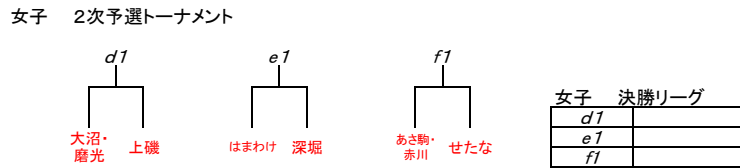

秋季大会 組み合わせ

- 大会期日
令和4年11月19日(土)、23日(水)、12月3日(土)、4日(日)
- 大会会場
11月19-23日(北斗市総合体育館)26日(あさひ小学校)
12月3日(北斗市総合体育館)4日(北斗市スポーツセンター)

- 参加予定チーム
男子10チーム(あ駒、大沼、はま、八雲、美、赤、上、N今大、深、森)
女子9チーム(あ駒赤、深、N今大、大沼磨、美、上、せたな、はま、森)
合同チーム(男子:あさひ・駒場、NEXUS・今金・大中山) 女子:大沼・磨光、NEXUS・今金・大中山、あさ駒・赤川

- 試合組み合わせ
※リーグ戦、トーナメント戦では、勝敗がつくまで延長を行う。
※勝敗数が同じときの順位決定は当該チームのゴールアベレージ(総得点÷総失点)で判断する。

※2次予選トーナメントの1位、2位の箇所は、23日(水)北斗市総合体育館⑤試合が終わり次第、部会長、競技委員の責任の下、大会本部で公開抽選を行う。また、当日中に各チームへ連絡をする。

※2次予選トーナメントの1位、2位の箇所は、19日(土)北斗市総合体育館⑥試合が終わり次第、部会長、競技委員の責任の下、大会本部で公開抽選を行う。また、当日中に各チームへ連絡をする。