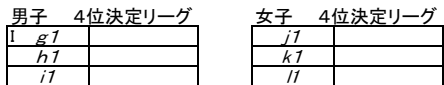

秋季大会 組み合わせ

- 大会期日
令和4年11月19日(土)、23日(水)、12月3日(土)、4日(日)
- 大会会場
11月19-23日(北斗市総合体育館)26日(あさひ小学校)
12月3日(北斗市総合体育館)4日(北斗市スポーツセンター)

- 参加予定チーム
男子10チーム(あ駒、大沼、はま、八雲、美、赤、上、N今大、深、森)
女子9チーム(あ駒赤、深、N今大、大沼磨、美、上、せたな、はま、森)
合同チーム(男子:あさひ・駒場、NEXUS・今金・大中山) 女子:大沼・磨光、NEXUS・今金・大中山、あさ駒・赤川

- 試合組み合わせ
※リーグ戦、トーナメント戦では、勝敗がつくまで延長を行う。
※勝敗数が同じときの順位決定は当該チームのゴールアベレージ(総得点÷総失点)で判断する。

※2次予選トーナメントの1位、2位の箇所は、23日(水)北斗市総合体育館⑤試合が終わり次第、部会長、競技委員の責任の下、大会本部で公開抽選を行う。また、当日中に各チームへ連絡をする。

※2次予選トーナメントの1位、2位の箇所は、19日(土)北斗市総合体育館⑥試合が終わり次第、部会長、競技委員の責任の下、大会本部で公開抽選を行う。また、当日中に各チームへ連絡をする。