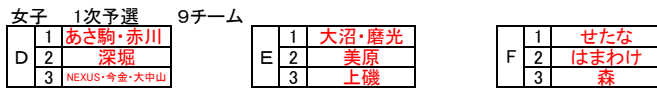

秋季大会 組み合わせ

- 大会期日
令和4年11月19日(土)、23日(水)、12月3日(土)、4日(日)
- 大会会場
11月19-23日(北斗市総合体育館)26日(あさひ小学校)
12月3日(北斗市総合体育館)4日(北斗市スポーツセンター)

- 参加予定チーム
男子10チーム(あ駒、大沼、はま、八雲、美、赤、上、N今大、深、森)
女子9チーム(あ駒赤、深、N今大、大沼磨、美、上、せたな、はま、森)
合同チーム(男子:あさひ・駒場、NEXUS・今金・大中山) 女子:大沼・磨光、NEXUS・今金・大中山、あさ駒・赤川

- 試合組み合わせ
※リーグ戦、トーナメント戦では、勝敗がつくまで延長を行う。
※勝敗数が同じときの順位決定は当該チームのゴールアベレージ(総得点÷総失点)で判断する。

※2次予選トーナメントの1位、2位の箇所は、23日(水)北斗市総合体育館⑤試合が終わり次第、部会長、競技委員の責任の下、大会本部で公開抽選を行う。また、当日中に各チームへ連絡をする。

※2次予選トーナメントの1位、2位の箇所は、19日(土)北斗市総合体育館⑥試合が終わり次第、部会長、競技委員の責任の下、大会本部で公開抽選を行う。また、当日中に各チームへ連絡をする。