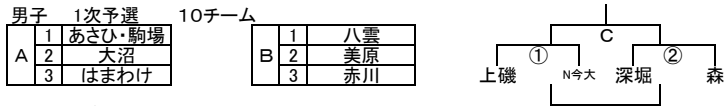

秋季大会 組み合わせ

- 大会期日
令和4年11月19日(土)、23日(水)、12月3日(土)、4日(日)
- 大会会場
11月19-23日(北斗市総合体育館)26日(あさひ小学校)
12月3日(北斗市総合体育館)4日(北斗市スポーツセンター)

- 参加予定チーム
男子10チーム(あ駒、大沼、はま、八雲、美、赤、上、N今大、深、森)
女子9チーム(あ駒赤、深、N今大、大沼磨、美、上、せたな、はま、森)
合同チーム(男子:あさひ・駒場、NEXUS・今金・大中山) 女子:大沼・磨光、NEXUS・今金・大中山、あさ駒・赤川

- 試合組み合わせ
※リーグ戦、トーナメント戦では、勝敗がつくまで延長を行う。
※勝敗数が同じときの順位決定は当該チームのゴールアベレージ(総得点÷総失点)で判断する。

※2次予選トーナメントの1位、2位の箇所は、23日(水)北斗市総合体育館⑤試合が終わり次第、部会長、競技委員の責任の下、大会本部で公開抽選を行う。また、当日中に各チームへ連絡をする。

※2次予選トーナメントの1位、2位の箇所は、19日(土)北斗市総合体育館⑥試合が終わり次第、部会長、競技委員の責任の下、大会本部で公開抽選を行う。また、当日中に各チームへ連絡をする。