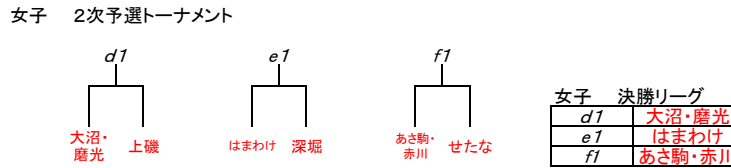

秋季大会 組み合わせ

- 大会期日
令和4年11月19日(土)、23日(水)、12月3日(土)、4日(日)
- 大会会場
11月19・23日(北斗市総合体育館)26日(あさひ小学校)
12月3日(北斗市総合体育館)4日(北斗市スポーツセンター)
- 参加予定チーム
男子10チーム(あ駒、大沼、はま、八雲、美、赤、上、N今大、深、森)
女子9チーム(あ駒赤、深、N今大、大沼磨、美、上、せたな、はま、森)
合同チーム(男子:あさひ・駒場、NEXUS・今金・大中山) 女子:大沼・磨光、NEXUS・今金・大中山、あさ駒・赤川

4. 試合組み合わせ
※リーグ戦、トーナメント戦では、勝敗がつくまで延長を行う。
※勝敗数と同じときの順位決定は当該チームのゴールアベレージ(総得点÷総失点)で判断する。

※2次予選トーナメントの1位、2位の箇所は、23日(水)北斗市総合体育館⑤試合が終わり次第、部会長、競技委員の責任の下、大会本部で公開抽選を行う。また、当日中に各チームへ連絡をする。

※2次予選トーナメントの1位、2位の箇所は、19日(土)北斗市総合体育館⑥試合が終わり次第、部会長、競技委員の責任の下、大会本部で公開抽選を行う。また、当日中に各チームへ連絡をする。