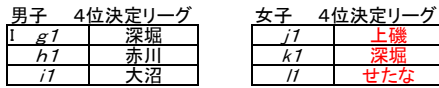

秋季大会 組み合わせ

- 大会期日
令和4年11月19日(土)、23日(水)、12月3日(土)、4日(日)
- 大会会場
11月19・23日(北斗市総合体育館)26日(あさひ小学校)
12月3日(北斗市総合体育館)4日(北斗市スポーツセンター)
- 参加予定チーム
男子10チーム(あ駒、大沼、はま、八雲、美、赤、上、N今大、深、森)
女子9チーム(あ駒赤、深、N今大、大沼磨、美、上、せたな、はま、森)
合同チーム(男子:あさひ・駒場、NEXUS・今金・大中山) 女子:大沼・磨光、NEXUS・今金・大中山、あさ駒・赤川

4. 試合組み合わせ
※リーグ戦、トーナメント戦では、勝敗がつくまで延長を行う。
※勝敗数と同じときの順位決定は当該チームのゴールアベレージ(総得点÷総失点)で判断する。

※2次予選トーナメントの1位、2位の箇所は、23日(水)北斗市総合体育館⑤試合が終わり次第、部会長、競技委員の責任の下、大会本部で公開抽選を行う。また、当日中に各チームへ連絡をする。

※2次予選トーナメントの1位、2位の箇所は、19日(土)北斗市総合体育館⑥試合が終わり次第、部会長、競技委員の責任の下、大会本部で公開抽選を行う。また、当日中に各チームへ連絡をする。