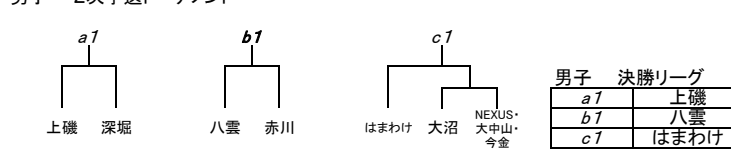

秋季大会 組み合わせ

- 大会期日
令和4年11月19日(土)、23日(水)、12月3日(土)、4日(日)
- 大会会場
11月19・23日(北斗市総合体育館)26日(あさひ小学校)
12月3日(北斗市総合体育館)4日(北斗市スポーツセンター)
- 参加予定チーム
男子10チーム(あ駒、大沼、はま、八雲、美、赤、上、N今大、深、森)
女子9チーム(あ駒赤、深、N今大、大沼磨、美、上、せたな、はま、森)
合同チーム(男子:あさひ・駒場、NEXUS・今金・大中山) 女子:大沼・磨光、NEXUS・今金・大中山、あさ駒・赤川

4. 試合組み合わせ
※リーグ戦、トーナメント戦では、勝敗がつくまで延長を行う。
※勝敗数と同じときの順位決定は当該チームのゴールアベレージ(総得点÷総失点)で判断する。

※2次予選トーナメントの1位、2位の箇所は、23日(水)北斗市総合体育館⑤試合が終わり次第、部会長、競技委員の責任の下、大会本部で公開抽選を行う。また、当日中に各チームへ連絡をする。

※2次予選トーナメントの1位、2位の箇所は、19日(土)北斗市総合体育館⑥試合が終わり次第、部会長、競技委員の責任の下、大会本部で公開抽選を行う。また、当日中に各チームへ連絡をする。