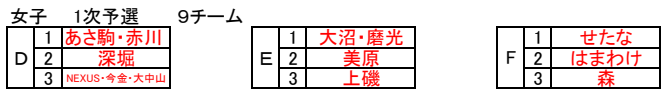

秋季大会 組み合わせ

- 大会期日
令和4年11月19日(土)、23日(水)、12月3日(土)、4日(日)
- 大会会場
11月19・23日(北斗市総合体育館)26日(あさひ小学校)
12月3日(北斗市総合体育館)4日(北斗市スポーツセンター)
- 参加予定チーム
男子10チーム(あ駒、大沼、はま、八雲、美、赤、上、N今大、深、森)
女子9チーム(あ駒赤、深、N今大、大沼磨、美、上、せたな、はま、森)
合同チーム(男子:あさひ・駒場、NEXUS・今金・大中山) 女子:大沼・磨光、NEXUS・今金・大中山、あさ駒・赤川

4. 試合組み合わせ
※リーグ戦、トーナメント戦では、勝敗がつくまで延長を行う。
※勝敗数と同じときの順位決定は当該チームのゴールアベレージ(総得点÷総失点)で判断する。

※2次予選トーナメントの1位、2位の箇所は、23日(水)北斗市総合体育館⑤試合が終わり次第、部会長、競技委員の責任の下、大会本部で公開抽選を行う。また、当日中に各チームへ連絡をする。

※2次予選トーナメントの1位、2位の箇所は、19日(土)北斗市総合体育館⑥試合が終わり次第、部会長、競技委員の責任の下、大会本部で公開抽選を行う。また、当日中に各チームへ連絡をする。