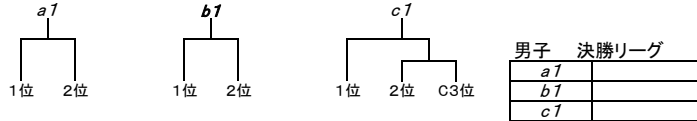

春季大会 組み合わせ

- 大会期日
令和5年6月17日(土)、18日(日)、24日(土)、25日(日)
- 大会会場
6月17日(土) 北斗市総合体育館、18日(日) 八雲総合体育館
24日(土) 北斗市スポーツセンター・大野小学校、25日(日) 八雲総合体育館

- 参加予定チーム
男子10チーム(八雲、深、今、上、大中N、大沼、はま、あ駒、赤、美)
女子9チーム(上、NE大中、大沼、はま、深、あ駒赤、せ今、美原、森)
合同チーム(男子:八雲・森、NEXUS・大中山、あさひ・駒場)(女子:NEXUS・大中山、あさ駒・赤川、せたな・今金)

- 試合組み合わせ
※リーグ戦、トーナメント戦では、勝敗がつくまで延長を行う。
※勝敗数が同じときの順位決定は当該チームのゴールアベレージ(総得点÷総失点)で判断する。

男子 2次予選トーナメント

※2次予選トーナメントの1位、2位の箇所は、18日(日)八雲総合体育館⑤試合が終わり次第、部会長、競技委員の責任の下、大会本部で公開抽選を行う。また、当日中に各チームへ連絡をする。

女子 2次予選トーナメント