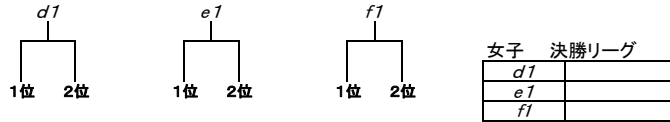

春季大会 組み合わせ

- 大会期日
令和5年6月17日(土)、18日(日)、24日(土)、25日(日)
- 大会会場
6月17日(土) 北斗市総合体育館、18日(日) 八雲総合体育館
24日(土) 北斗市スポーツセンター・大野小学校、25日(日) 八雲総合体育館

- 参加予定チーム
男子10チーム(八雲、深、今、上、大中N、大沼、はま、あ駒、赤、美)
女子9チーム(上、NE大中、大沼、はま、深、あ駒赤、せ今、美原、森)
合同チーム(男子:八雲・森、NEXUS・大中山、あさひ・駒場)(女子:NEXUS・大中山、あさ駒・赤川、せたな・今金)

- 試合組み合わせ
※リーグ戦、トーナメント戦では、勝敗がつくまで延長を行う。
※勝敗数が同じときの順位決定は当該チームのゴールアベレージ(総得点÷総失点)で判断する。

男子 2次予選トーナメント

※2次予選トーナメントの1位、2位の箇所は、18日(日)八雲総合体育館⑤試合が終わり次第、部会長、競技委員の責任の下、大会本部で公開抽選を行う。また、当日中に各チームへ連絡をする。

女子 2次予選トーナメント

※2次予選トーナメントの1位、2位の箇所は、17日(土)北斗市総合体育館⑥試合が終わり次第、部会長、競技委員の責任の下、大会本部で公開抽選を行う。また、当日中に各チームへ連絡をする。

5. 試合日程

【6月17日(土)・・・1次予選】女子

	北斗市総合体育館A		TO・MC	北斗市総合体育館B		TO・MC				
①	女	上磯	—	NEX・大中山	大沼	女	はまわけ	—	深堀	あさ駒・赤川
②	女	せたな・今金	—	美原	森	女	—	—	—	—
③	女	大沼	—	上磯	NEX・大中山	女	あさ駒・赤川	—	はまわけ	深堀
④	女	森	—	せたな・今金	美原	女	—	—	—	—
⑤	女	NEX・大中山	—	大沼	上磯	女	深堀	—	あさ駒・赤川	はまわけ
⑥	女	美原	—	森	せたな・今金	女	—	—	—	—